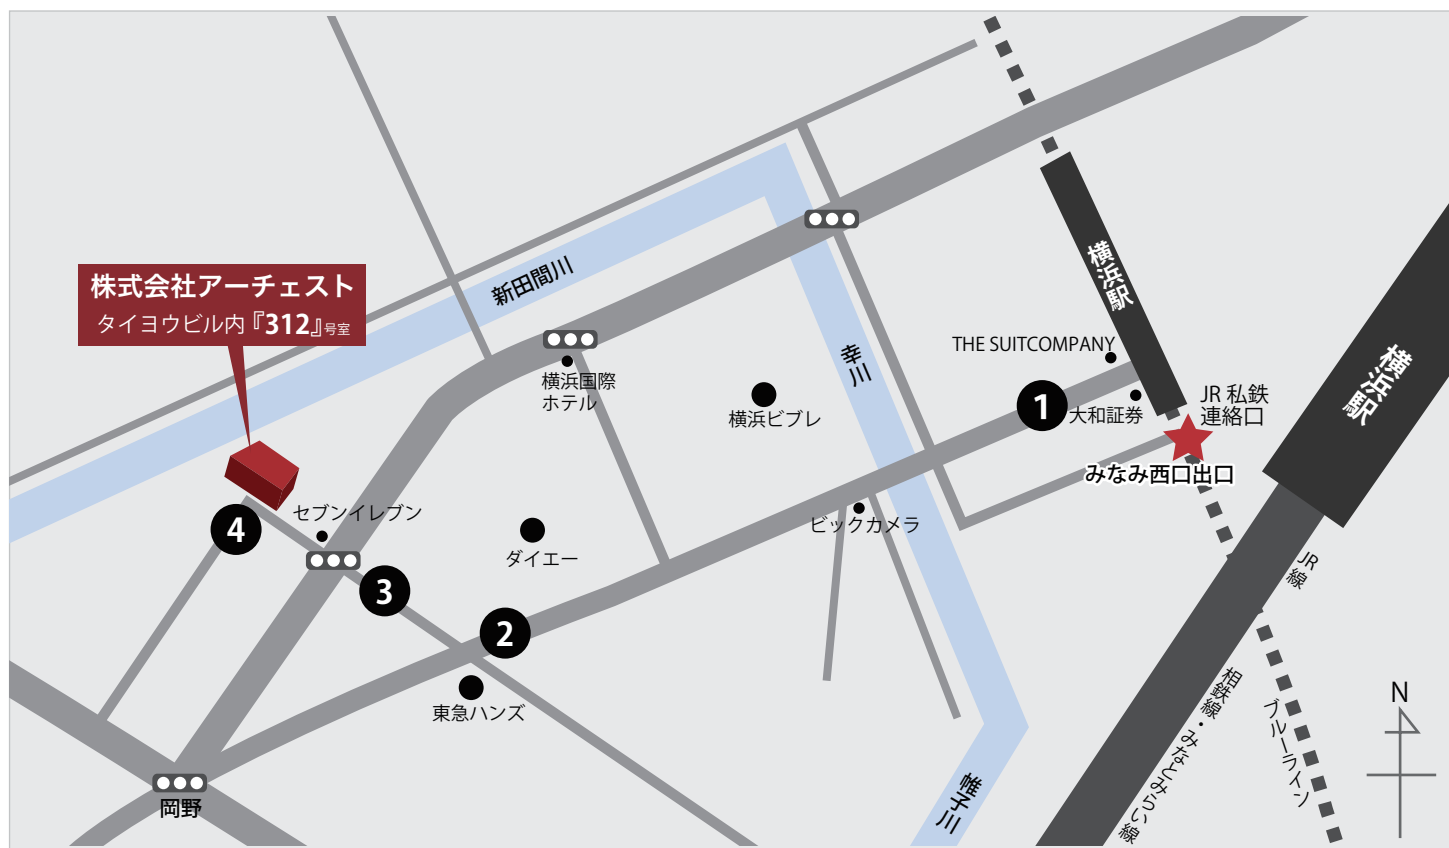

archest. アクセスマップ

横浜駅：みなみ西口から徒歩5分

Phone:045-321-1297

1

横浜駅『みなみ西口』出口を出て、「VIVRE」、「東急ハンズ」方向へお進み下さい。
（「大和証券」と「THE SUITCOMPANY」の間の道へ）
橋を渡り、しばらく直進して下さい。

2

「東急ハンズ」の前の十字路を右に曲がり直進して下さい。

3

大通りへ出たら、目の前の信号をお渡り下さい。
そして、「セブンイレブン」の脇道へ10mほどお進み下さい。

4

突き当たり右手、茶色いレンガのビル『タイヨウビル』内
が弊社の事務所です。
（1Fに「秋本薬局」が入っています。）
3Fへエレベーターで昇り、一番奥「312号室」へお越し下さい。

Address

神奈川県横浜市西区南幸 2-20-12 タイヨウビル 312

URL:<http://www.archest.jp/> E-mail:info@archest.jp